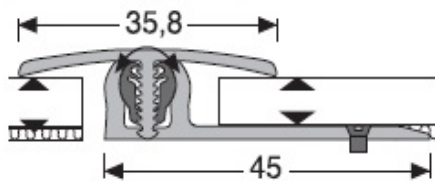

Univerzálny Klipp hliníkový prechodový profil " Flexo" Typ 402

Univerzálny Klipp hliníkový ukončovací profil Typ 401

pre podlahy a parkety 7-15 mm, špeciálne určený
k povrchom podláh MEISTER, náklon 4 až 18 mm,
pre výškový rozdiel do 6 mm

pre podlahy a parkety 7-18 mm, špeciálne určený
k povrchom podláh MEISTER

	100 cm	300 cm	100 cm	300 cm
€/kus bez DPH	17,60	49,37	16,72	46,73
€/kus s DPH	21,12	59,24	20,06	56,08
JAVOR 202	9131 10 202	9131 30 202	9132 10 202	9132 30 202
DUB Boathouse svetlý 6259	9131 10 6259	9131 30 6259	-	-
BUK 201	9131 10 201	9131 30 201	9132 10 201	9132 30 201
DUB Atacama 6380	9131 10 6380	9131 30 6380	-	-
DUB arktický biely 6503	9131 10 6503	9131 30 6503	9132 10 6503	9132 30 6503
DUB Bargello 6423	9131 10 6423	9131 30 6423	-	-
DUB Barista 6420	9131 10 6420	9131 30 6420	-	-
DUB hnedý 6036	9131 10 6036	9131 30 6036	9132 10 6036	9132 30 6036
DUB chianti 6392	9131 10 6392	9131 30 6392	-	-
DUB krémovošedý 6285	9131 10 6285	9131 30 6285	9132 10 6285	9132 30 6285
DUB Dakar 6385	9131 10 6385	9131 30 6385	-	-
DUB Milano 6391	9131 10 6391	9131 30 6391	-	-
DUB šedý 6132	9131 10 6132	9131 30 6132	9132 10 6132	9132 30 6132
DUB harmonický svetlý 6133	9131 10 6133	9131 30 6133	9132 10 6133	9132 30 6133
DUB harmonický biely 6139	9131 10 6139	9131 30 6139	9132 10 6139	9132 30 6139
DUB svetlý 286	9131 10 286	9131 30 286	9132 10 286	9132 30 286
DUB karamelový 6276	9131 10 6276	9131 30 6276	9132 10 6276	9132 30 6276
DUB stredný 6131	9131 10 6131	9131 30 6131	9132 10 6131	9132 30 6131
DUB natur 287	9131 10 287	9131 30 287	9132 10 287	9132 30 287
DUB polar 6381	9131 10 6381	9131 30 6381	-	-
DUB pieskový 6435	9131 10 6435	9131 30 6435	-	-
DUB čokoládový 6436	9131 10 6436	9131 30 6436	-	-
DUB toffee 6275	9131 10 6275	9131 30 6275	9132 10 6275	9132 30 6275
DUB vintage mohér šedý 6288	9131 10 6288	9131 30 6288	9132 10 6288	9132 30 6288
DUB bielošedý 6277	9131 10 6277	9131 30 6277	9132 10 6277	9132 30 6277
JASEŇ čistý 6286	9131 10 6286	9131 30 6286	9132 10 6286	9132 30 6286
ORECH živý 6140	9131 10 6140	9131 30 6140	9132 10 6140	9132 30 6140
PÍNIA striebrošedá 791	9131 10 791	9131 30 791	9132 10 791	9132 30 791
PÍNIA vintage svetlá 6283	9131 10 6283	9131 30 6283	9132 10 6283	9132 30 6283
DUB údený 6035	9131 10 6035	9131 30 6035	9132 10 6035	9132 30 6035
DUB popraskaný vintage cappuccino 6317	9131 10 6317	9131 30 6317	9132 10 6317	9132 30 6317
€/kus bez DPH	18,49	52,81	17,60	49,37
€/kus s DPH	22,19	63,37	21,12	59,24
PIESOK eloxovaný	9131 10 230	9131 30 230	9132 10 230	9132 30 230
STRIEBRO eloxovaný	9131 10 220	9131 30 220	9132 10 220	9132 30 220
OCEĽ	9131 10 340	9131 30 340	9132 10 340	9132 30 340

Ceny sú platné len so všeobecnými obchodnými podmienkami firmy:

BOR s.r.o., 02/4564 23 04, 02/4564 23 07, 0903 447 228, parkety@bor.sk

Bratislava, 01.03.2019

www.parketland.sk