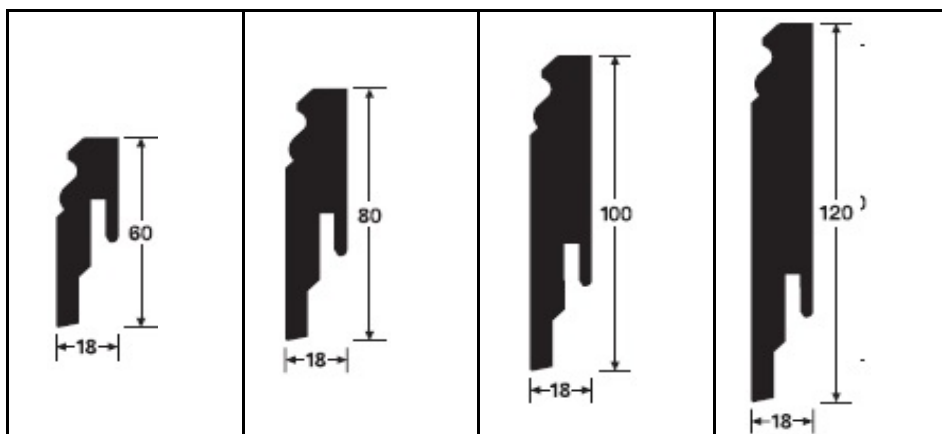

Soklové lišty

profil 10 PK		profil 11 PK		profil 12 PK		profil 13 PK	
18x60		18x80		18x100		18x120	

€/bm

bez DPH	s DPH	bez DPH	s DPH	bez DPH	s DPH	bez DPH	s DPH
3,09	3,71	3,54	4,25	3,98	4,78	4,42	5,30

UNI biela lesklá DF 324	6930 25 324		6931 25 324		6932 25 324		6933 25 324	
Biela DF /natierate ná 2222	6930 25 2222		6931 25 2222		6932 25 2222		6933 25 2222	
Nosi	MDF							
Povrch	dekora ná fólia							
D žka 1 ks v cm	250							
balenie: 1 bal.	4 ks							
upevnenie	9010 00 001		9010 00 001		9010 00 001		9010 00 001	
cena €/bal. (1 bal.=50ks pre 20 bm lišty)	bez DPH	s DPH	bez DPH	s DPH	bez DPH	s DPH	bez DPH	s DPH
	8,78	10,54	8,78	10,54	8,78	10,54	8,78	10,54