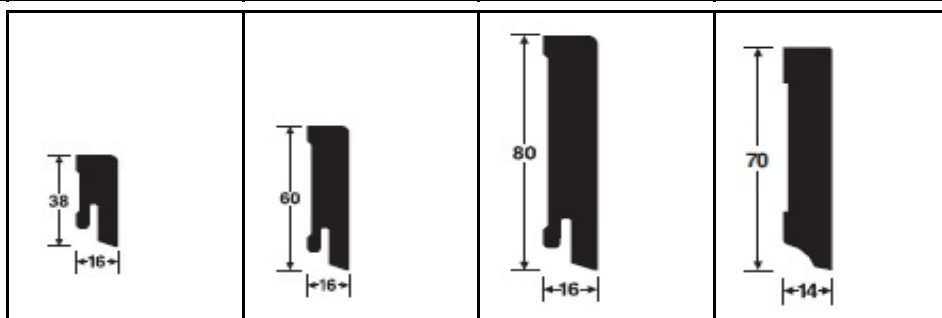

Soklové lišty

profil 10 PK		profil 11 PK		profil 12 PK		profil 13 PK	
18x60		18x80		18x100		18x120	

€/bm

bez DPH	s DPH	bez DPH	s DPH	bez DPH	s DPH	bez DPH	s DPH
3,09	3,71	3,54	4,25	3,98	4,78	4,42	5,30

UNI biela lesklá DF 324	6930 25 324		6931 25 324		6932 25 324		6933 25 324	
Biela DF /natierate ná 2222	6930 25 2222		6931 25 2222		6932 25 2222		6933 25 2222	
Nosi	MDF							
Povrch	dekora ná fólia							
D žka 1 ks v cm	250							
balenie: 1 bal.	4 ks							
upevnenie	9010 00 001		9010 00 001		9010 00 001		9010 00 001	
cena €/bal. (1 bal.=50ks pre 20 bm lišty)	bez DPH	s DPH	bez DPH	s DPH	bez DPH	s DPH	bez DPH	s DPH
	8,78	10,54	8,78	10,54	8,78	10,54	8,78	10,54