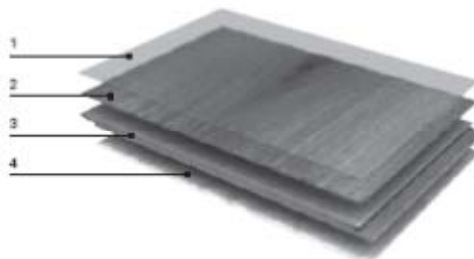

Vlastnosti výroby parkety:

Ideálna podlaha pre všetky suché bytové priestory ako obývacia izba, spálňa a pre nebytové priestory s nižším a normálnym zaťažením ako hotelová izba. Nevhodné do vlhkých priestorov (kúpeľňa, sauna atď.).

Jednoduchá a rýchla pokládka bez lepenia.

Vysoká presnosť a komfort pokládky vďaka stabilnej trojvrstvovej stavbe s HDF nosičom.

Vhodné na pokládku na teplovodné podlahové kúrenie.

Stavba 3 vrstvovej MEISTER Longlife-parkety:

1. povrch - olejovaný prírodným olejom
Weartec®Nature alebo 7x lakovaný
matným lakom Duratec Plus

2. ušľachtilé drevo cca 2,5 mm

3. nosič HDF AquaSafe

4. protiľah (severská smreková dýha)

Prednosti HDF nosnej vrstvy:

HDF nosná vrstva stabilizuje a spevňuje nášľapnú kryciu vrstvu a tým zvyšuje odolnosť proti pretlačeniu (nášľapnej vrstvy).

HDF nosná vrstva znižuje hlučnosť v priestore vďaka dvojnásobne väčšej plošnej hmotnosti v porovnaní so smrekovou nosnou (stredovou) vrstvou.

HDF nosná vrstva zabezpečuje ľahké "zaklikávanie" vďaka presným pozdĺžnym a čelným spojom.

HDF nosná vrstva umožňuje rýchlu pokládku vďaka komfortnému a ľahko zaklapávaciemu klikovému profilu.

HDF nosná vrstva zabezpečuje lepšiu tvarovú stabilitu.

HDF nosná vrstva zabraňuje "vyrisovaniu" lamielok stredovej smrekovej vrstvy na povrchu ako pri pôvodných parketách.

HDF nosná vrstva zabezpečuje trvalé uzavretie spojov vďaka presnému klikovému spoju, ktorý pracuje s predpäťm.

Drevo je prírodný materiál s prirodzenými rozdielmi vo farbách a štruktúre, prirodzene reaguje i na vonkajšie vplyvy (napr. svetlo). Z uvedeného dôvodu môže dochádzať k odlišnostiam napr. vo farbe dreva, či jeho štruktúre (každý kus dreva je unikátny) medzi vystavenými vzorkami a dodaným tovarom, avšak základné zásady triedenia, tak ako sú uvedené v tomto cenníku, budú vždy dodržané.

Kefované povrchy prechádzajú špeciálnym výrobným krokom, pri ktorom je povrch jednotlivých drevených nášľapných vrstiev kefovaný. Pri tomto procese dochádza k zámernému zdrsneniu povrchu a zrazených hrán, pričom môžu vzniknúť jemné trhliny a otvorené drobné hrčky a očká. Vzniknutý reliéf (povrchová štruktúra) zámerne podčiarkuje rustikálny dojem a môže sa (na základe rôznej homogenity prírodného dreva) na jednej lameli, resp. z lamely na lamelu odlišovať.

Dub jadrovouđený: Pri procese „údenia“ (zadymovania) sa drevo v dôsledku chemickej reakcie trieslovín trvalo farebne zmení. Drevo sa v celom svojom objeme (nie len na povrchu) sfarbí do hnedej, tmavohnedej až čiernej farby s výnimkou beľových častí, ktoré na tento proces nereagujú, ostávajú svetlé a vzhľadom k popísanému sfarbeniu okolitého dreva sa stávajú výrazne kontrastné. Vzhľadom k rôznemu obsahu trieslovín v dreve vznikajú dokonca aj v jednotlivých lamelách farebné rozdiely, ktoré sú charakteristické pre tento prírodný produkt a nie sú dôvodom na reklamáciu.